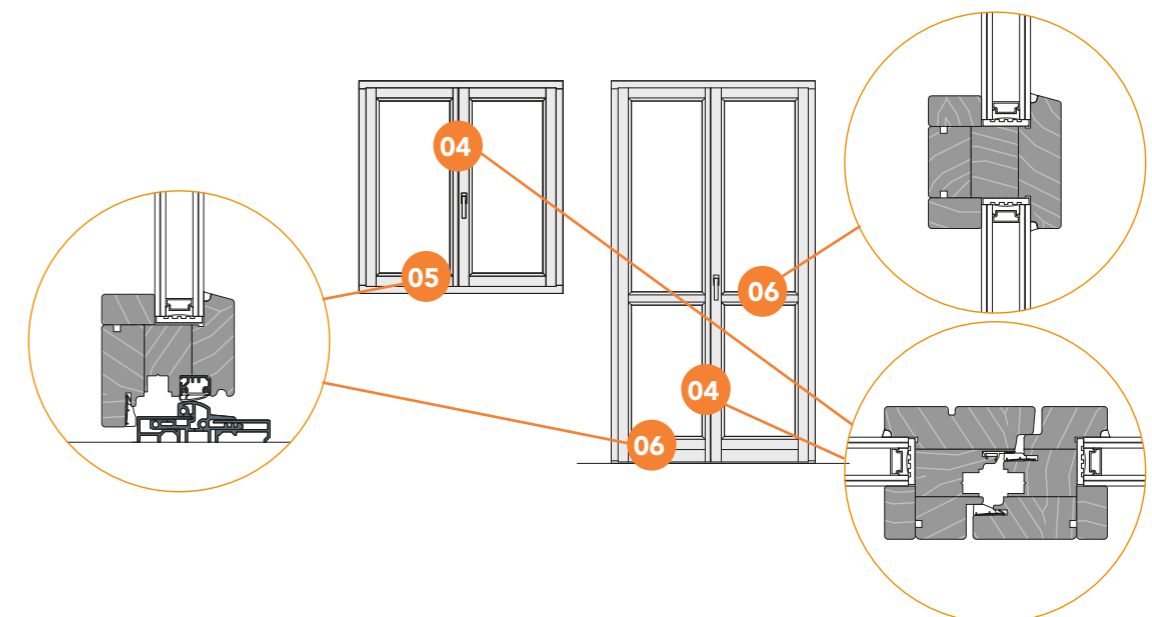

Allestimenti Optional

01 Stile Pura **02** Stile Sfera **03** Stile Onda **04** Variante nodo centrale asimmetrico disponibile per finestra e portafinestra **05** Variante gocciolatoio in alluminio portafinestra disponibile anche per solo finestra **06** Variante traverso portafinestra