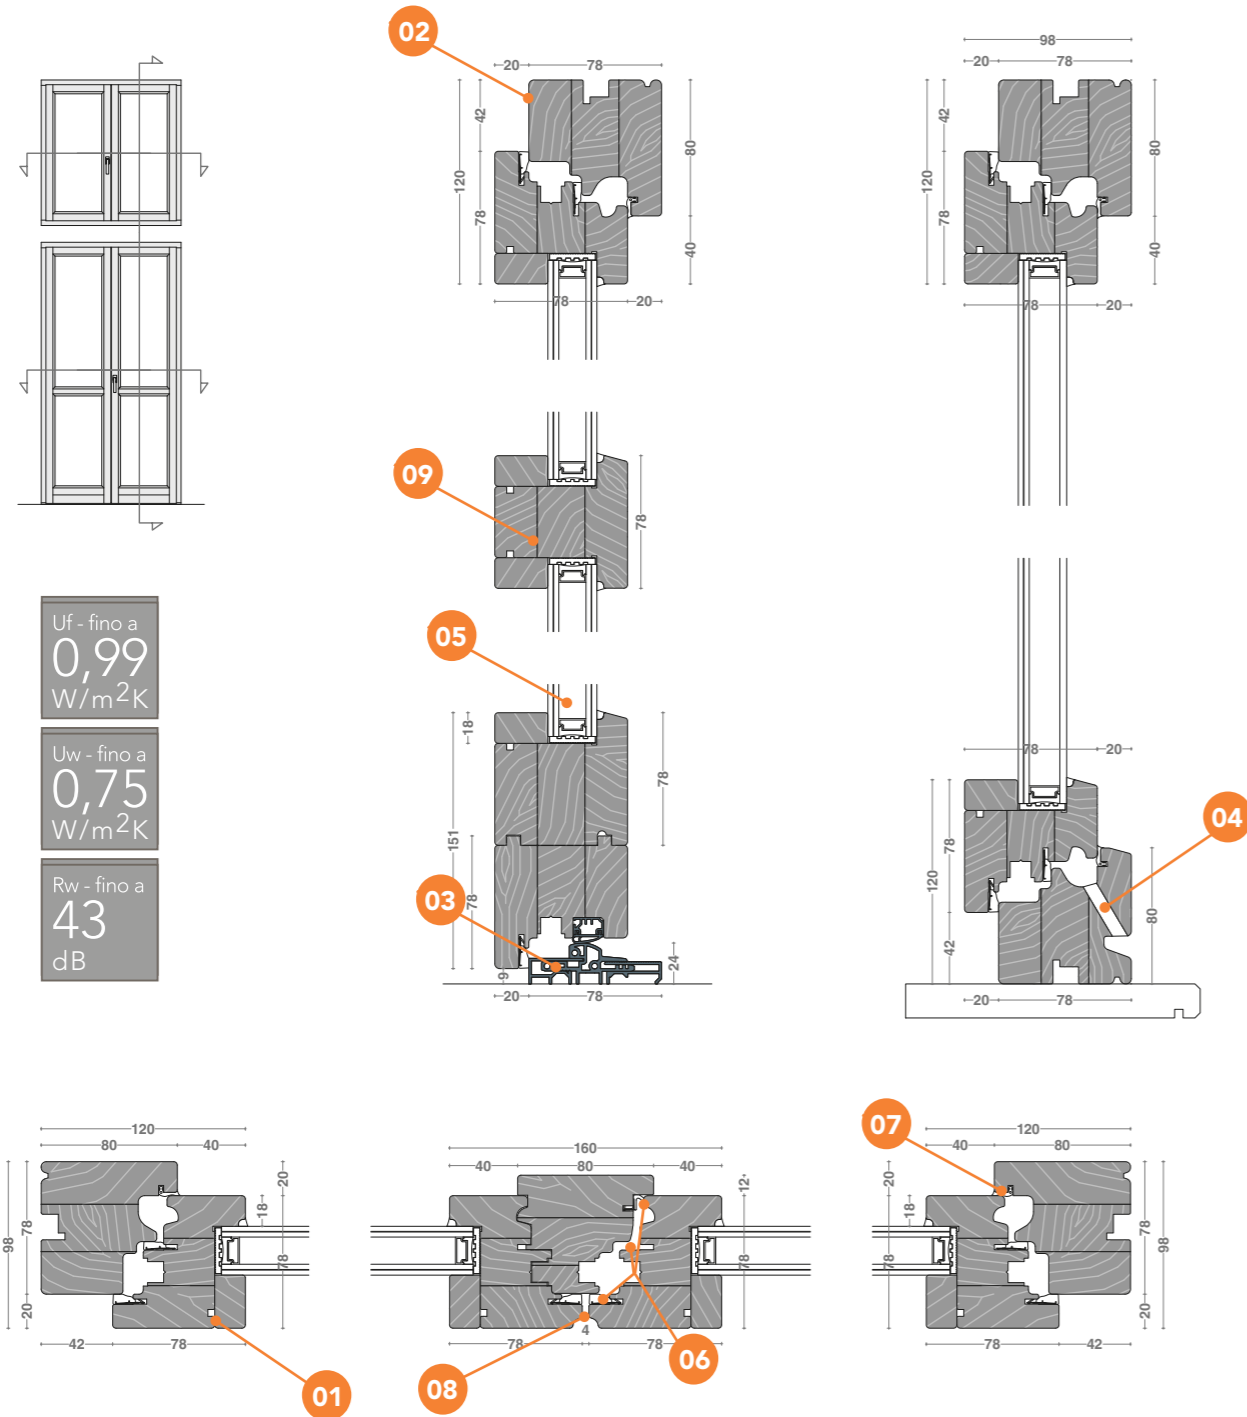

# Magnifica

Finestra in legno

Uf - fino a  
**0,99**  
W/m<sup>2</sup>K

Uw - fino a  
**0,75**  
W/m<sup>2</sup>K

Rw - fino a  
**43**  
dB

**01** "Stile Pura" (profilo dritto) **02** "Standard" (anta e telaio sfalsati) **03** Soglia a taglio termico **04** Gocciolatoio in legno **05** Vetro camera **06** Guarnizioni in polipropilene e schiuma uretanica **07** Guarnizioni in EPDM **08** Nodo centrale simmetrico **09** Traverso portafinestra