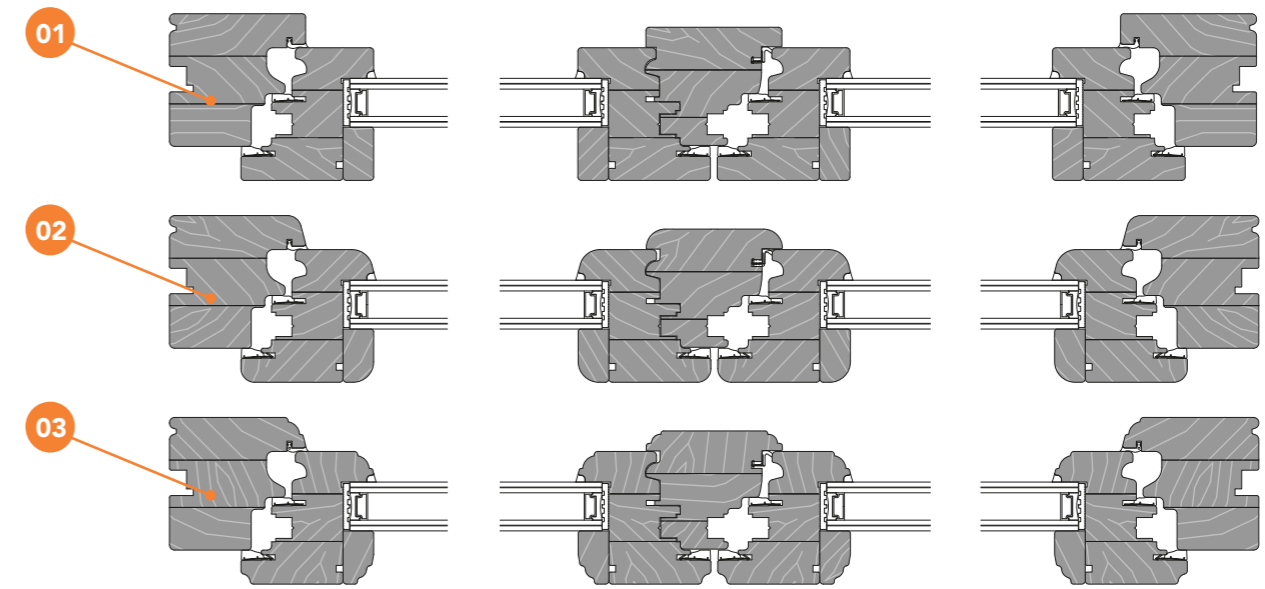

Magnifica

Stili disponibili: Pura, Sfera e Onda