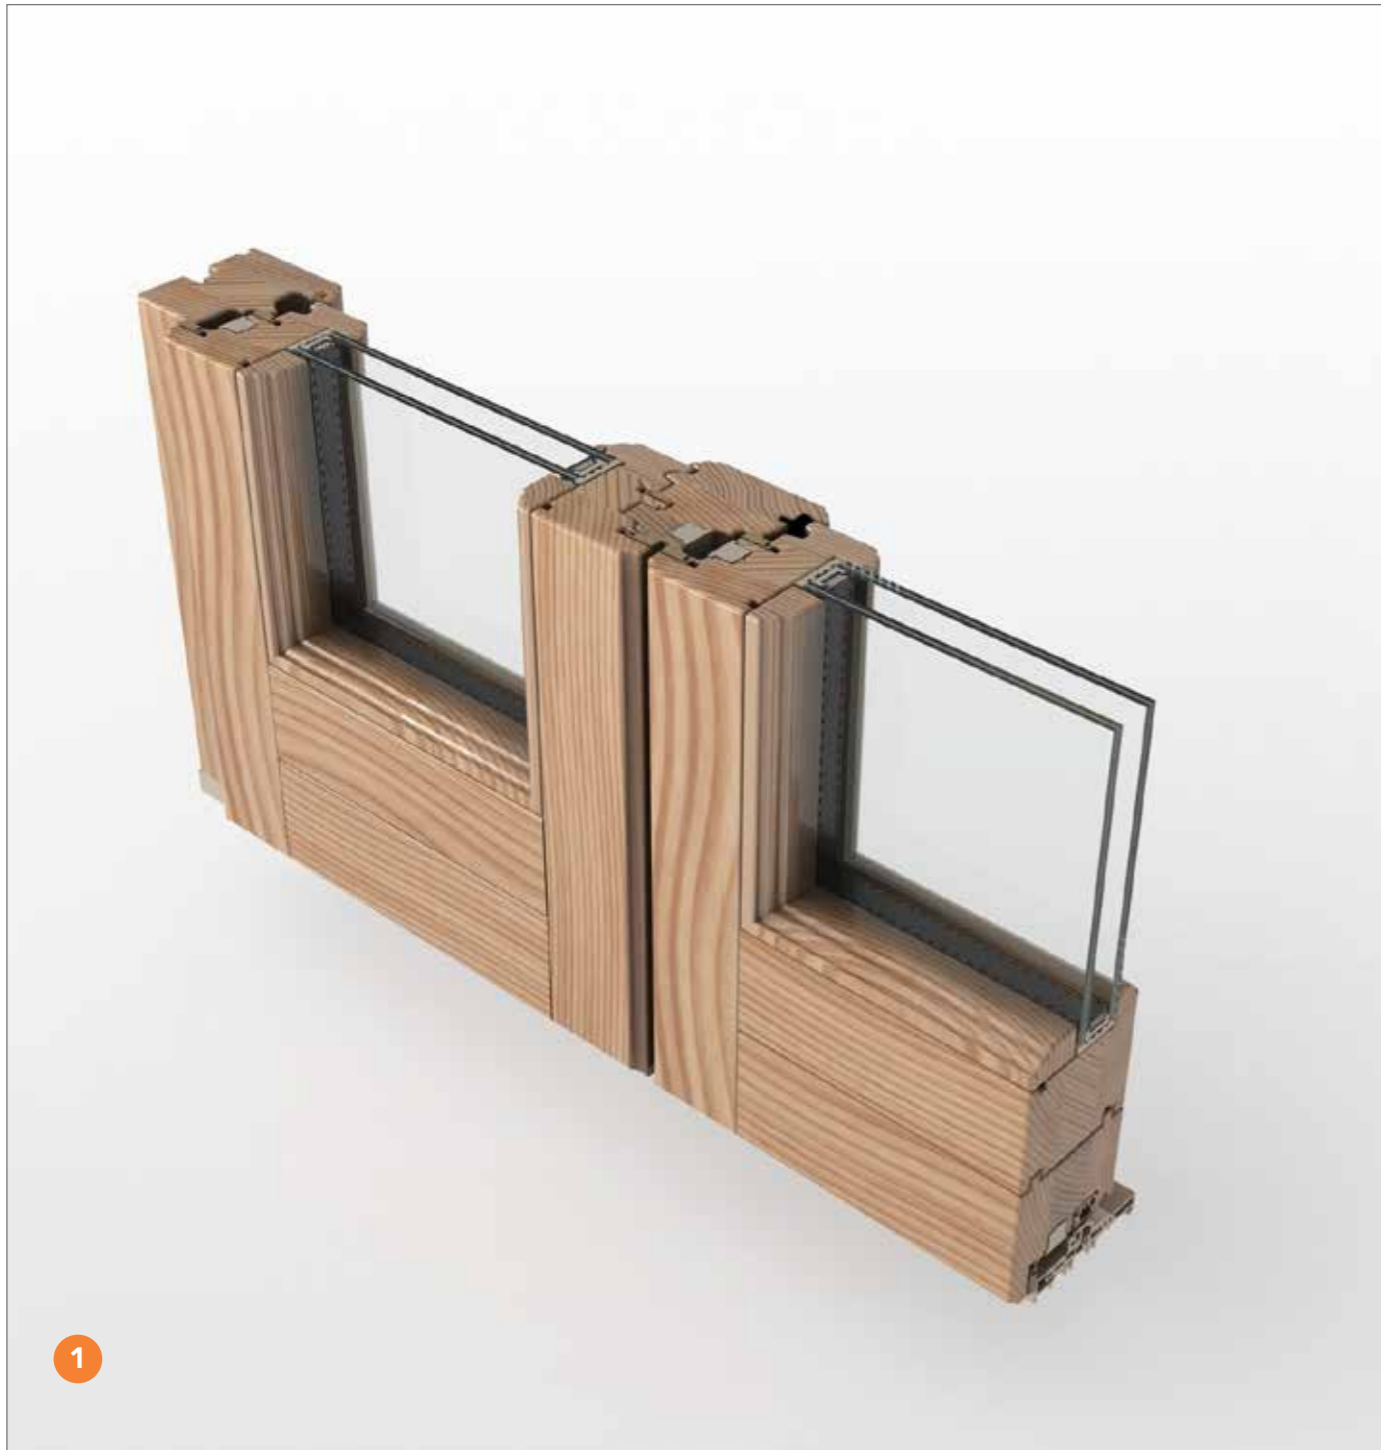

Classico

Magnifica

Portafinestra in legno

Vista interna